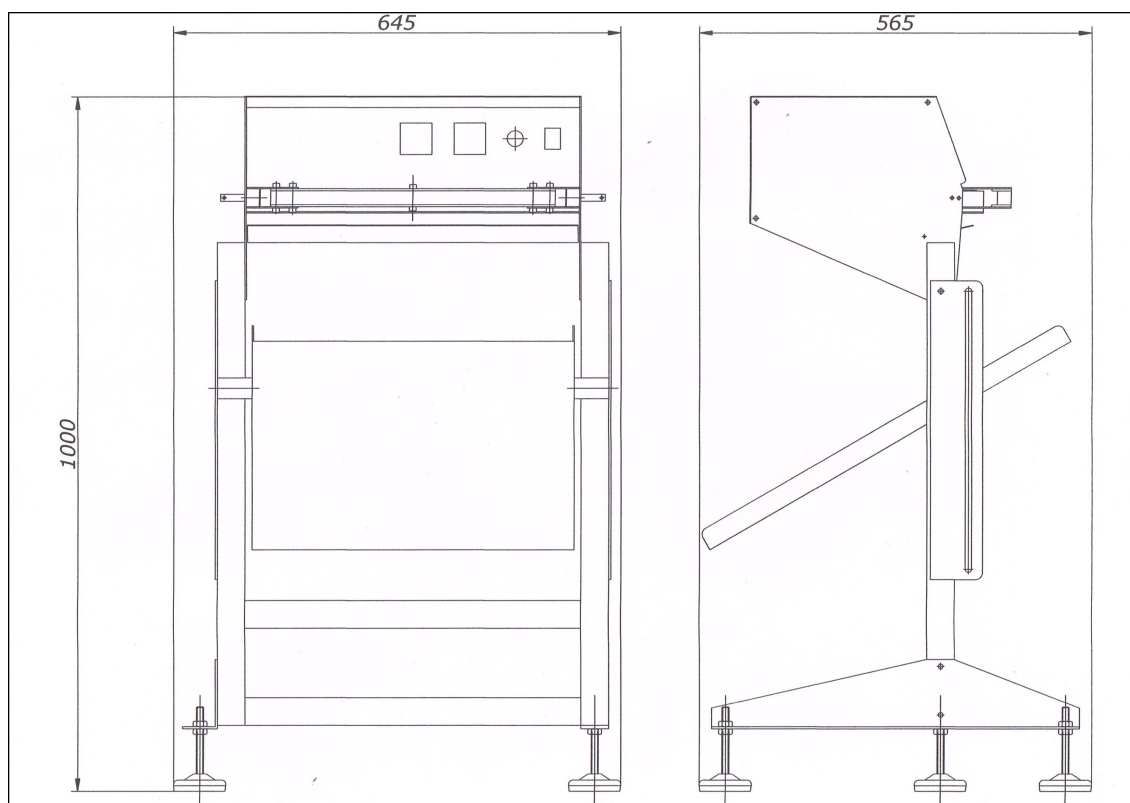

Ficha técnica selladora bolsas modelo SEAL

Peso total de la máquina vacía: 45Kg

Voltaje: 220V monofásica

Potencia: 350W

Anchura máxima de mordazas (longitud soldadura): 400mm

Nivel de presión acústica inferior a 70 dB(A)