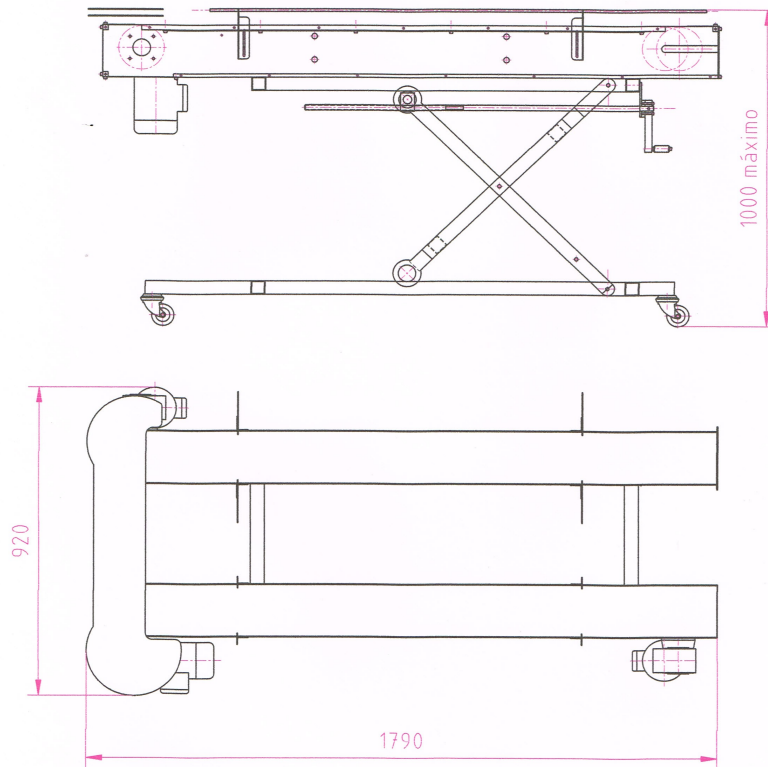

Ficha técnica mesa DOSICUP

Peso total de la máquina vacía: 190Kg
Voltaje: 220V monofásica
Potencia: 500W
Nivel de presión acústica inferior a 70 dB(A)