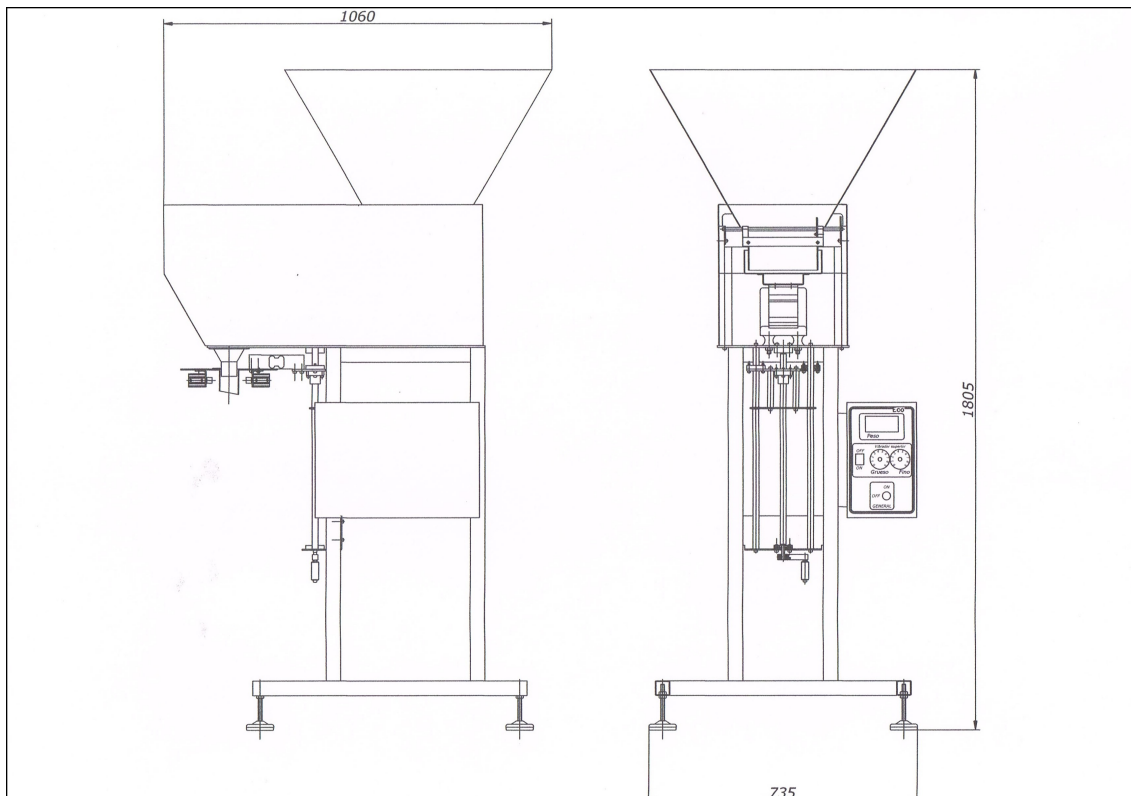

Ficha técnica dosificadora modelo ECO

Peso total de la máquina vacía: 95 Kg

Voltaje: 220v monofásica.

Potencia: 250W

Capacidad tolva: 120l.

Peso máximo admisible en la plataforma de pesaje: 5Kg

Nivel de presión acústica inferior a 70 dB (A)