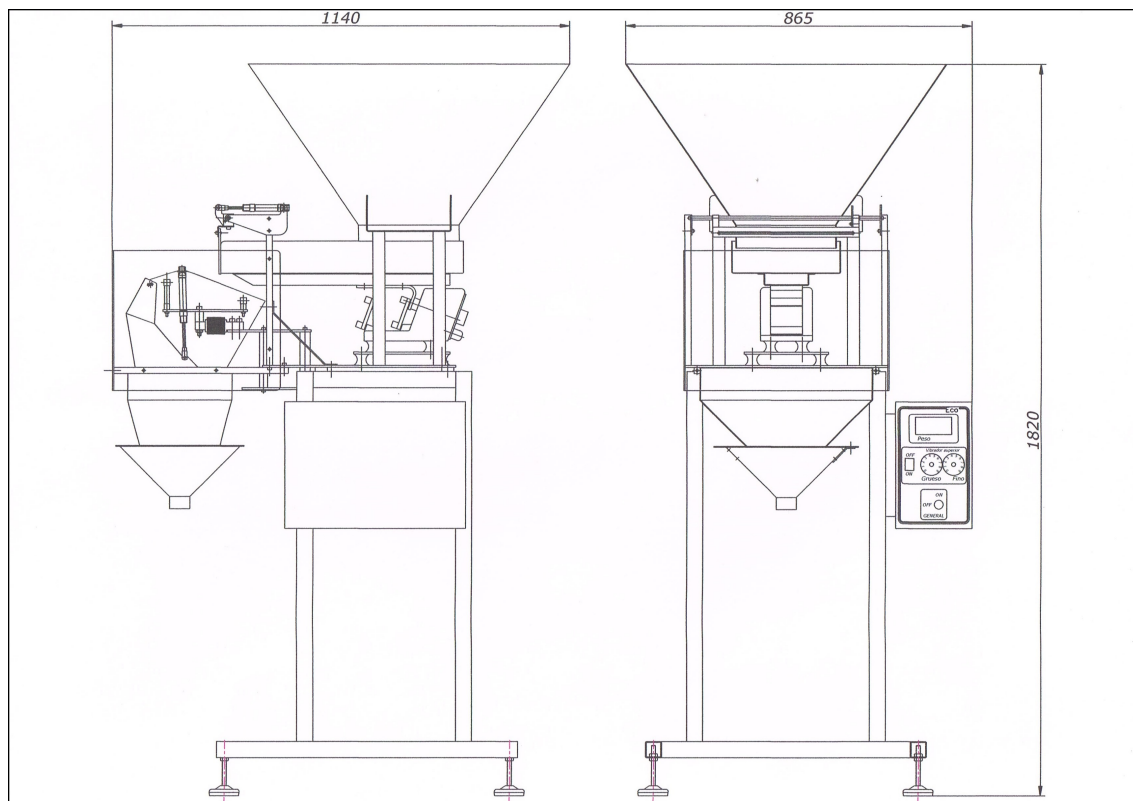

Ficha técnica dosificadora modelo BASICA

Peso total de la máquina vacía: 90Kg

Voltaje: 220V monofásica

Potencia: 250W

Capacidad tolva: 130L

Peso máximo admisible en la tolva de pesaje: 10Kg

Nivel de presión acústica inferior a 70 dB(A)